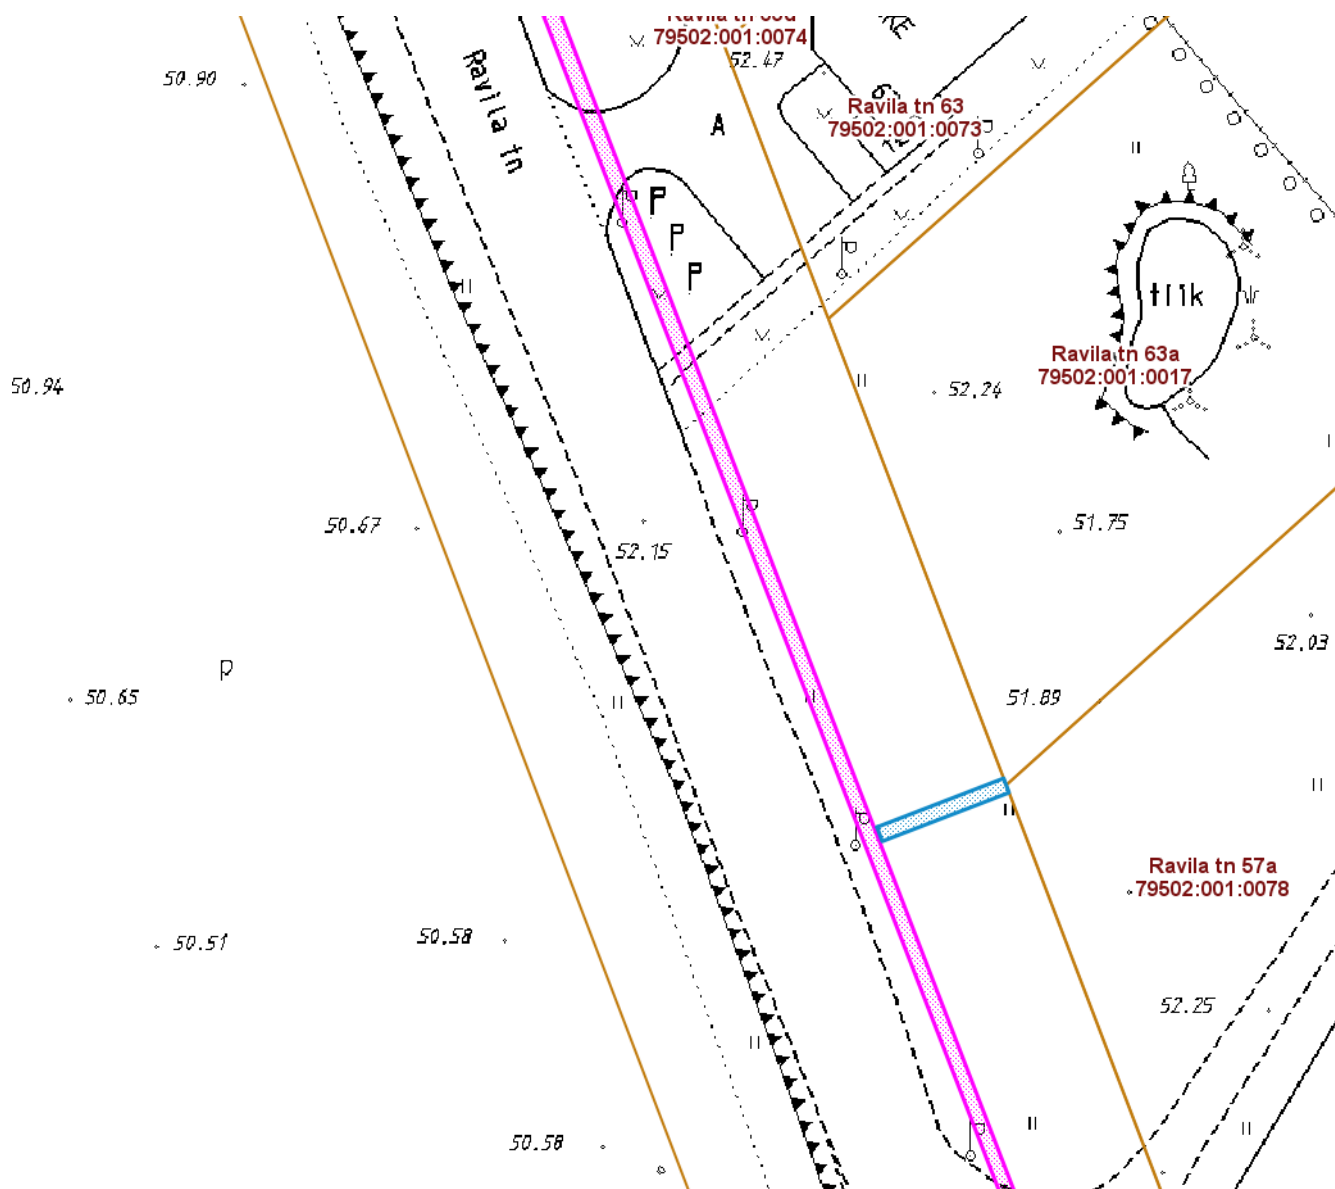

**ISIKLIKU KASUTUSÕIGUSEGA KOORMATAVA  
ALA SKEEM**  
**Ravila tänav T57 (79502:001:0044)**  
**M 1 : 1000**

— Isikliku kasutusõigusega seatav  
maa-ala 36 m<sup>2</sup>  
(B-kategooria gaasitoru)

— Olemasolevad piirangud ja  
isiklikud kasutusõigused

Nr	X	Y
1	6475101.15	656655.84
2	6475099.27	656656.52
3	6475105.70	656673.28
4	6475107.59	656672.57

Koostas: **Jelena Lindmäe**